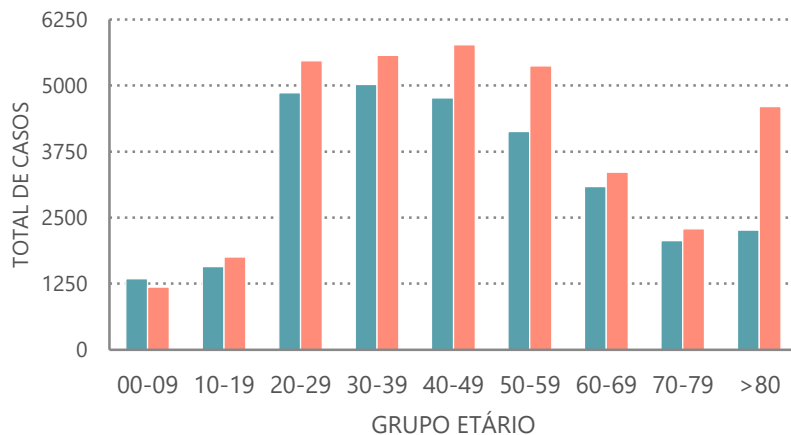

705 | +1

1 161 | +27

22 | -

1 244 | +10

18 | -

Legenda

CASOS CONFIRMADOS
ÓBITOS

DISTRIBUIÇÃO DOS CASOS EM INTERNAMENTO

477 | + 25

INTERNAMENTO

61 | + 4

INTERNAMENTO
EM UCI

Dados até dia 13 | SETEMBRO | 2020 24:00

NÚMERO DE CASOS CONFIRMADOS

POR DATA DE INÍCIO DE SINTOMAS OU DIAGNÓSTICO/NOTIFICAÇÃO

CARACTERIZAÇÃO DEMOGRÁFICA DOS CASOS CONFIRMADOS

TOTAL DE CASOS

29 167

HOMENS

35 429

MULHERES

CARACTERIZAÇÃO DOS ÓBITOS POR COVID-19

TOTAL DE ÓBITOS

942