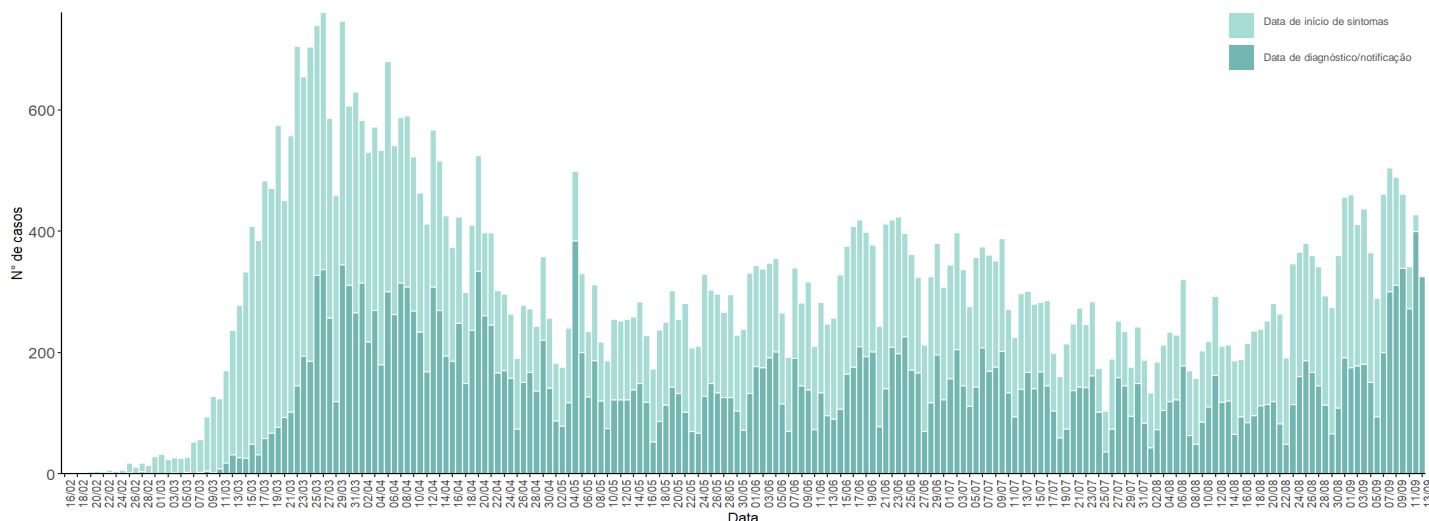

SITUAÇÃO EPIDEMIOLÓGICA EM PORTUGAL

TOTAL DE CASOS E VARIAÇÃO

18 540 | + 493

ATIVOS

44 185 | + 116

RECUPERADOS

1 871 | + 4

ÓBITOS

477 | + 25

INTERNAMENTO

61 | + 4

INTERNAMENTO
EM UCI

Dados até dia 13 | SETEMBRO | 2020 24:00

NÚMERO DE CASOS CONFIRMADOS

POR DATA DE INÍCIO DE SINTOMAS OU DIAGNÓSTICO/NOTIFICAÇÃO

CARACTERIZAÇÃO DEMOGRÁFICA DOS CASOS CONFIRMADOS

TOTAL DE CASOS

29 167

HOMENS

35 429

MULHERES

CARACTERIZAÇÃO DOS ÓBITOS POR COVID-19

TOTAL DE ÓBITOS

942