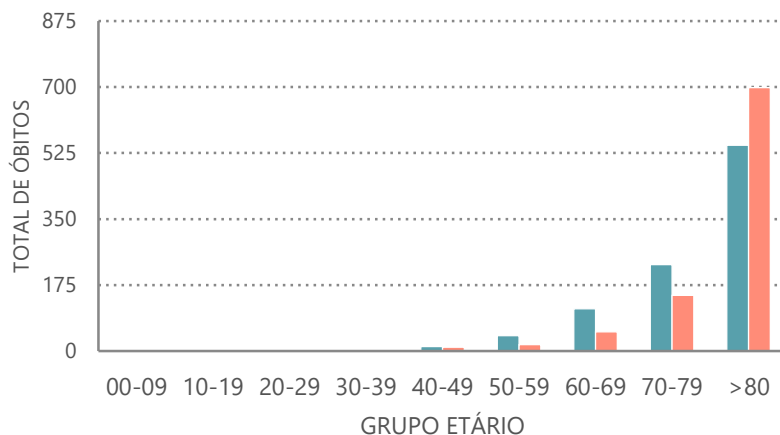

CARACTERIZAÇÃO DOS ÓBITOS POR COVID-19

TOTAL DE ÓBITOS

942

HOMENS

929

MULHERES

Dados até dia 13 | SETEMBRO | 2020 24:00