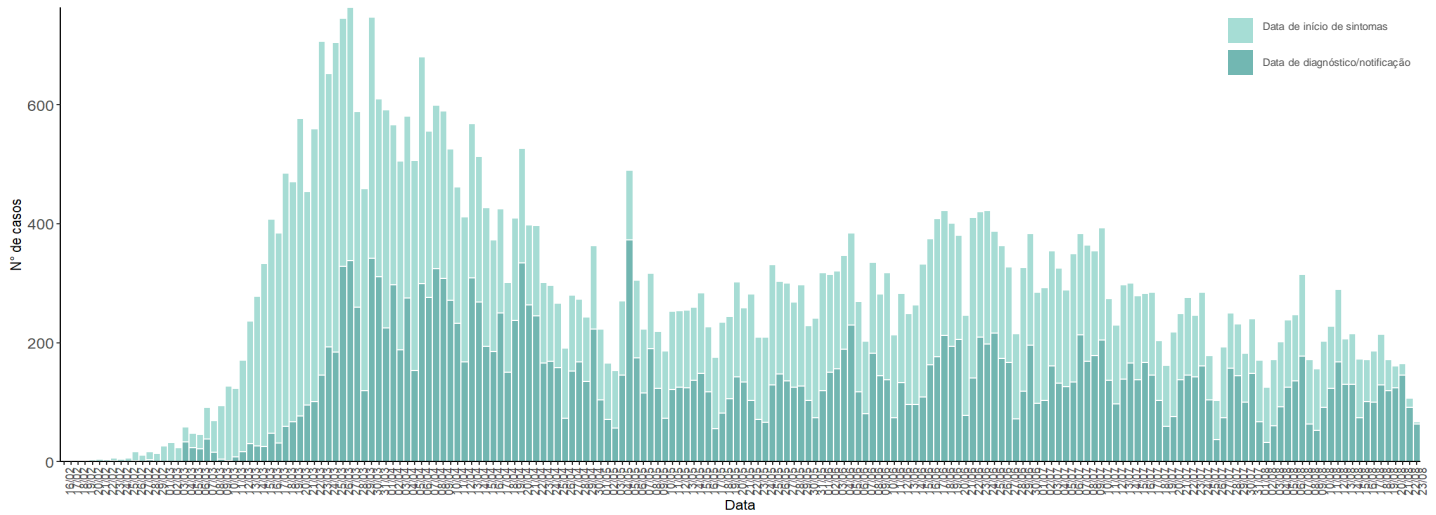

NÚMERO DE CASOS CONFIRMADOS

POR DATA DE INÍCIO DE SINTOMAS OU DIAGNÓSTICO/NOTIFICAÇÃO

CARACTERIZAÇÃO DEMOGRÁFICA DOS CASOS CONFIRMADOS

TOTAL DE CASOS