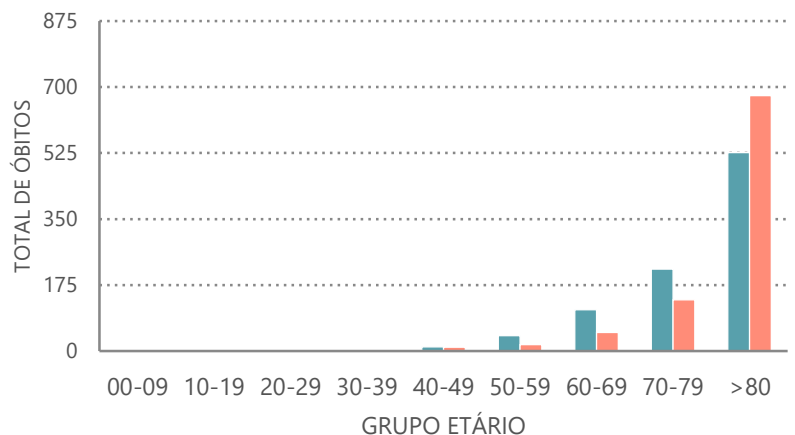

Dados até dia 23 | AGOSTO | 2020 24:00