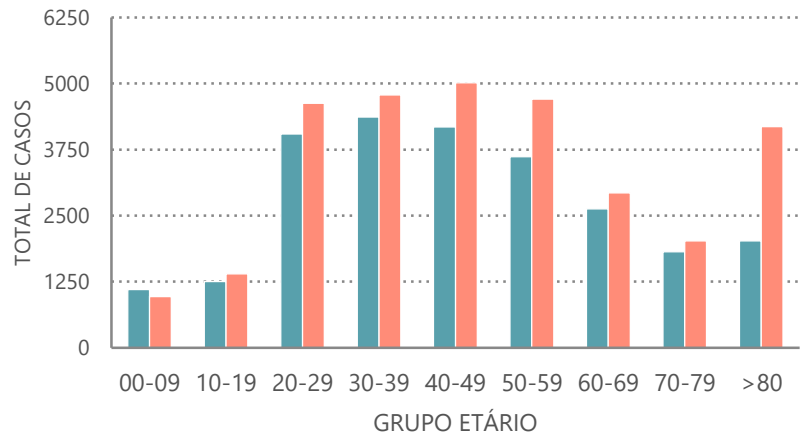

CARACTERIZAÇÃO DOS ÓBITOS POR COVID-19

TOTAL DE ÓBITOS